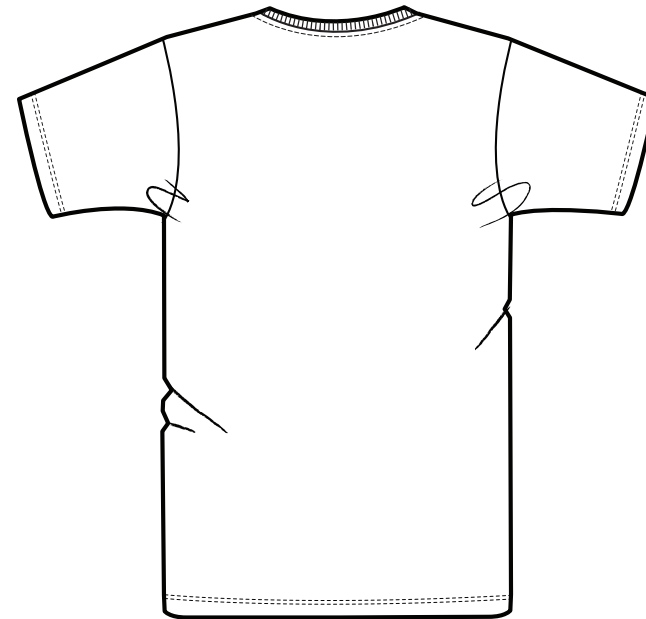

FRONT

BACK

SIZES		S	M	L	XL	XXL
A	Half Chest 2,5cm below armhole	46	49	52	55	58
B	Body Length (from HPS)	69,5	71,5	73,5	75,5	77,5
C	Sleeve length	17,5	17,5	18,5	18,5	19,5